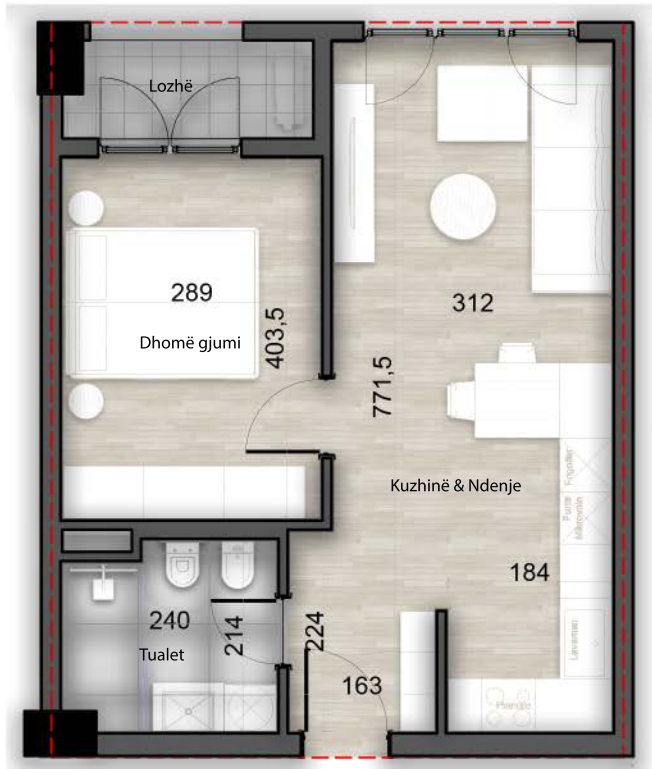

GODINA 1
PLANIMETRIA KATI 4

PLANI I VENDOSJES SË OBJEKTEVE

POZICIONIMI I APARTAMENTIT NË KAT

BLLOKU 1 KATI 4 (KUOTA +15.6)
APARTAMENTI NR.39 -TIP (1+1)
Sipërfaqe NETO : 52,63m²
Sipërfaqe e Përbashkët : 12.01m²
Sipërfaqe BRUTO : 64,64m²