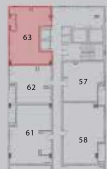

GODINA 1
PLANIMETRIA KATI 6

PLANI I VENDOSJES SË OBJEKTEVE

POZICIONIMI I APARTAMENTIT NË KAT

BLLOKU 1 KATI 6 (KUOTA +22.4)
APARTAMENTI NR.63 -TIP (2+1)
Sipërfaqe NETO : 79,83m²
Sipërfaqe e Përbashkët : 18,22m²
Sipërfaqe BRUTO : 98,05 m²

PLANIMETRIA E APARTAMENTIT

SUBJEKT NDËRTUES: BEST CONSTRUCTION
CEL:+35569 694030505 E-MAIL:bestconstruction2024@gmail.com

KJO PLANIMETRI ËSHTË PARAPRAKE DHE MUND TË JETË
SUBJEKT I NDRYSHIMEVE TË VOGLA PËR ARSYE TEKNIKE