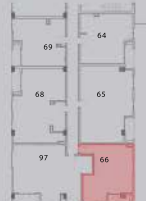

GODINA 1
PLANIMETRIA KATI 7

PLANI I VENDOSJES SË OBJEKTEVE

POZICIONIMI I APARTAMENTIT NË KAT

BLLOKU 1 KATI 7(KUOTA +25.8)
APARTAMENTI NR.66 -TIP (1+1)
Sipërfaqe NETO : 62,85m²
Sipërfaqe e Përbashkët : 14,35m²
Sipërfaqe BRUTO : 77,20m²